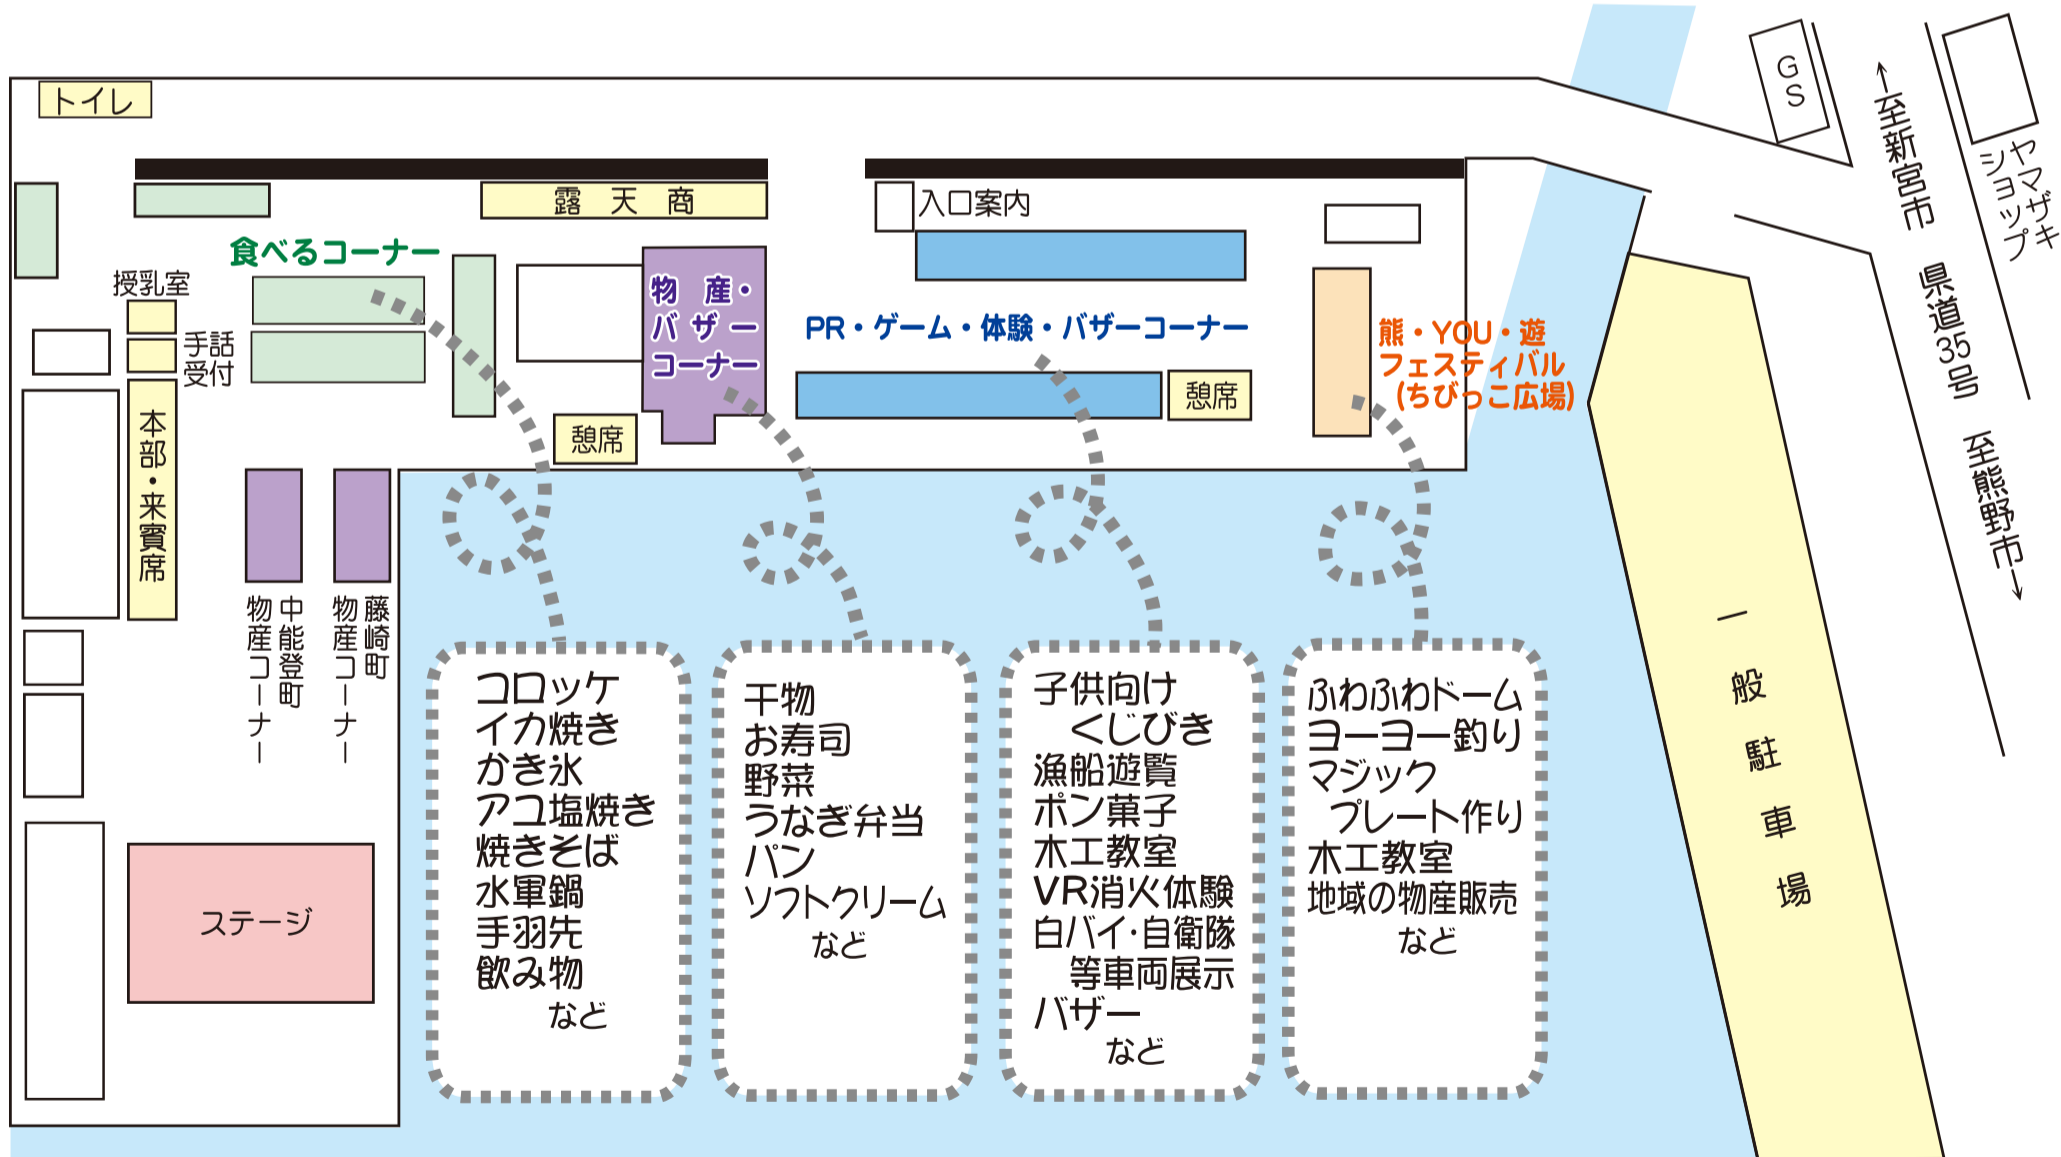

体験コーナー

船の上から“ふるさとウォッチング”

黒潮体験

●時間/9時30分～12時 (受付は11時まで)

★木工教室 (木とふれあう木製小物作り) など...

物産・バザーコーナー

- ★石川県中能登町特産品販売ブース
- ★青森県藤崎町特産品販売ブース
- ★福祉施設手作りバザー
- ★紀州地域の特産品の販売
- ★フリーマーケットなど

ゲーム・PR

- ★白バイ展示
- ★自衛隊車両展示
- ★VR消火体験 ★風船配布
- ★子供向けくじびき
- ★お米の計量ゲームなど

熊・YOU・遊 同時開催 フェスティバル

ふわふわドーム、ヨーヨー釣り、木工教室、マジックプレート作りなど、楽しいコーナーが盛りだくさん。

ぜひ遊びに来てください

♥手話サークル「すいせん」の皆さんによる手話通訳あります。本部横までおこしてください。

会場ご案内

●主催/紀宝みなとフェスティバル実行委員会 ●お問い合わせ/事務局 (紀宝町役場企画調整課) TEL 0735-33-0334