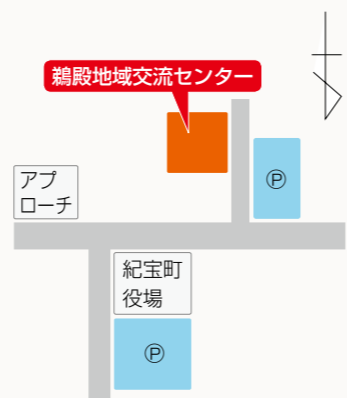

- ・**病院や施設での不在者投票**：指定された病院や施設に入院（入所）中の方は、その施設内で投票することができます。院長または施設長にお申し出ください。
- ・**郵便による不在者投票**：身体に重度の障がいのある方で、要件を満たして「郵便投票証明書」の交付を受けた方は、自宅で投票をすることができます。
- ・**滞在地での不在者投票**：紀宝町に住所があり選挙人名簿に登録されている方のうち、町外に滞在している方は、事前に請求をすれば、滞在先の市区町村の選挙管理委員会で投票することができます。

◆開票の日時・場所

【日時】 4月7日（日）午後8時10分から
【場所】 紀宝町生涯学習センター まなびの郷

▶詳しくは、紀宝町選挙管理委員会（役場総務課内 ☎33-0333）までお問い合わせください。

期日前投票所および第13投票区 の投票所が変更されました

役場の機構改革に伴い、今回の選挙から第13投票区の投票所及び期日前投票所が、今までの「紀宝町役場1階市民ホール」から「鵜殿地域交流センター」に変更となりましたので、ご注意ください。

会場の位置および駐車場は右の図のとおりです。

無投票当選で新たに13人の紀宝町議会議員が決まる

紀宝町選挙管理委員会からのお知らせ

任期満了（平成31年2月9日）に伴う平成31年1月27日（日）執行の紀宝町議会議員選挙は、平成31年1月22日の告示日において、届出のあった立候補者が13名であり、定数13名と同数であったため、13名の立候補者の無投

票当選を決定いたしました。

任期は、平成31年2月10日から平成35年2月9日までの4年間です。