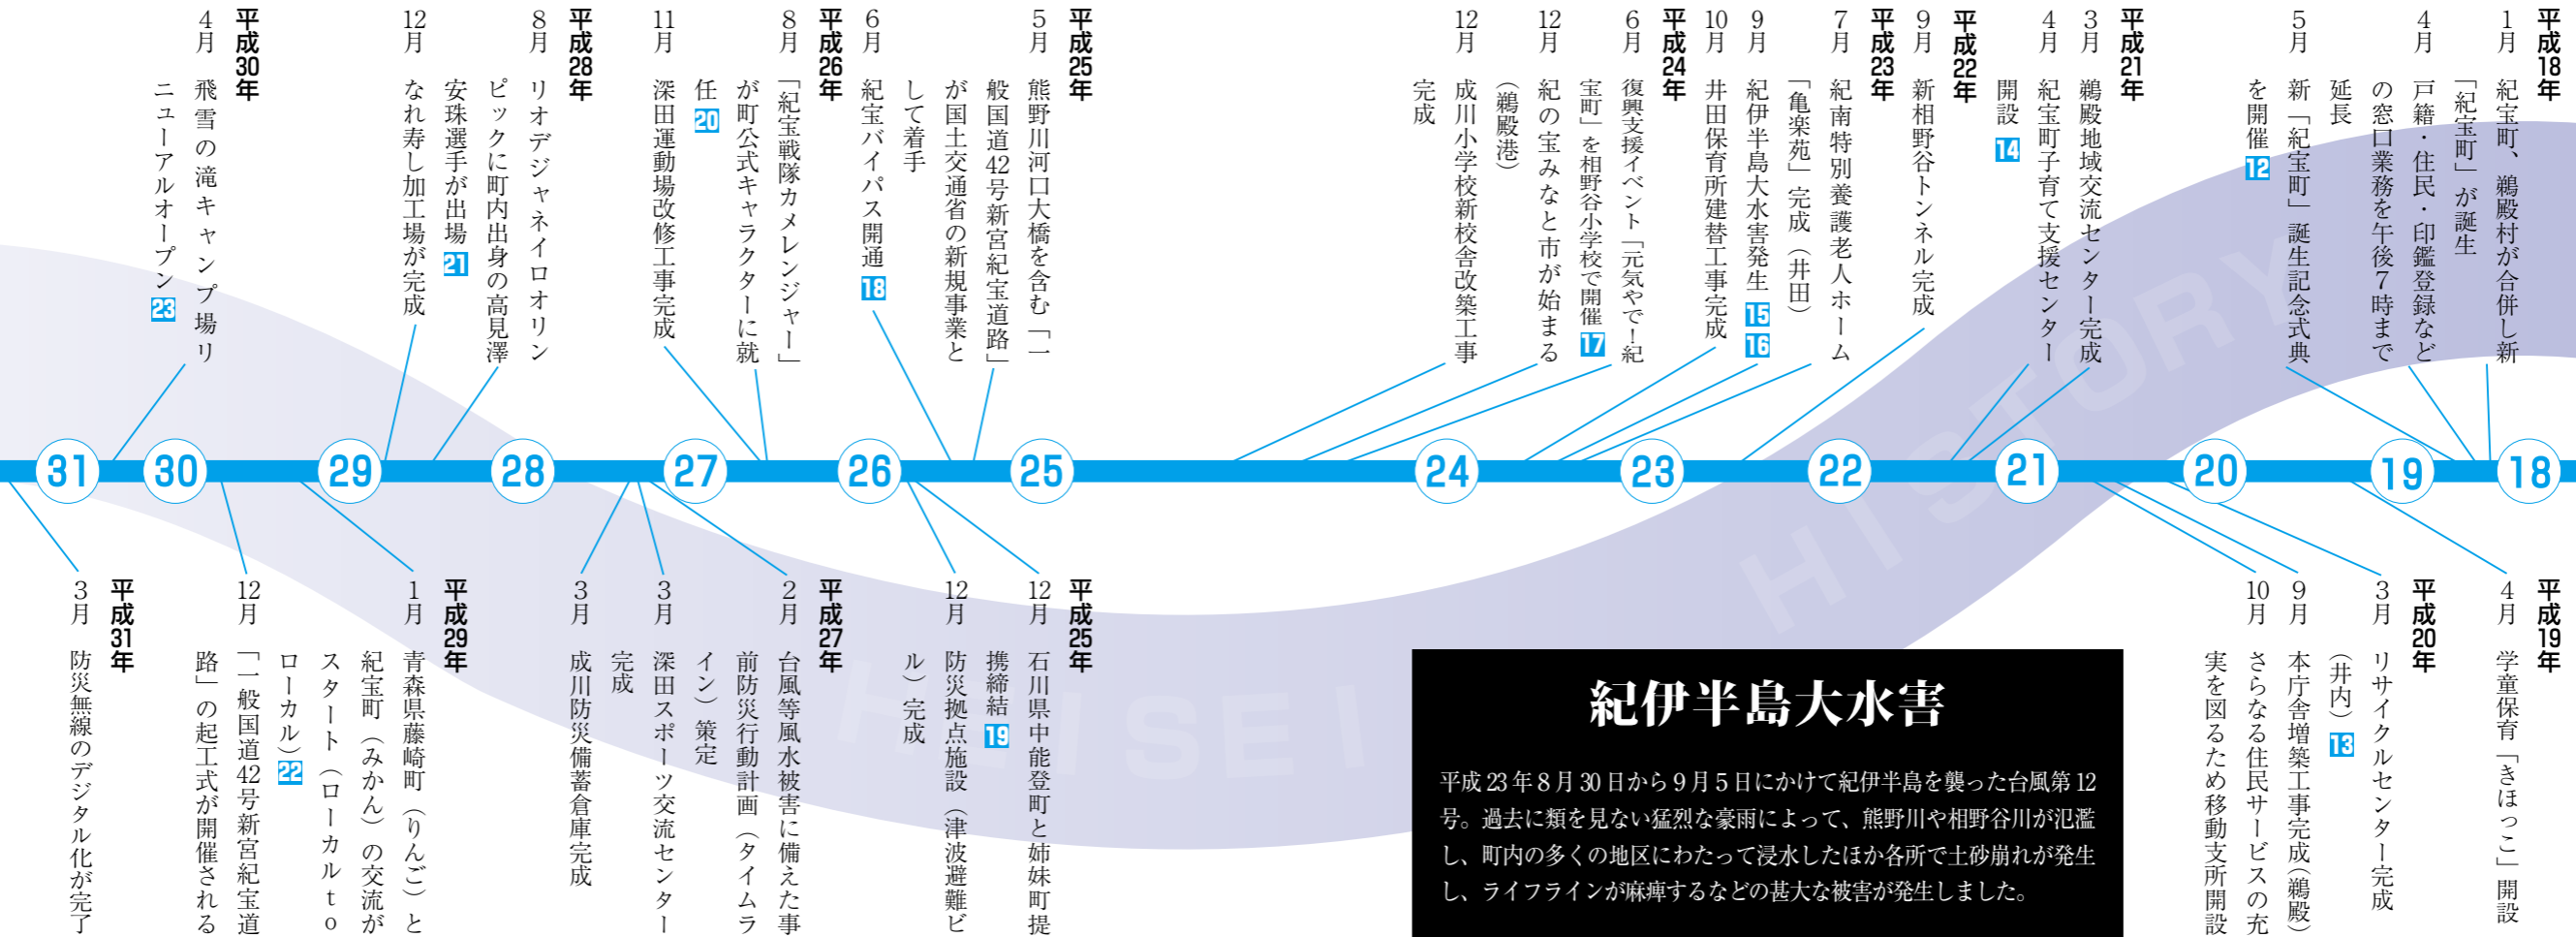

23年 3月 東日本大震災
7月 地上デジタル放送全面移行(岩手、宮城、福島を除く)

24年 2月 復興庁が発足
5月 東京スカイツリーが開業
8月 NASAの無人探査機が火星に着陸

25年 6月 富士山が世界文化遺産に
9月 台風第18号による大雨の影響で、初の特別警報発表

26年 4月 消費税8%になる
4月 韓国でセウォル号沈没事故が発生

27年 3月 北陸新幹線開業
7月 アメリカとキューバ相互に大使館設置(キューバの雪解け)

28年 1月 マイナンバー制度の開始
4月 熊本地震発生
6月 国民投票によりイギリスがEU離脱へ

29年 2月 プレミアムフライデー
9月 桐生祥秀が100m走で日本人初の9秒台を達成

30年 7月 埼玉県熊谷市で史上最高気温となる41.1度を記録
7月 平成30年7月豪雨(西日本豪雨)

31年 1月 大坂なおみがアジア人の女子テニスシングルス世界ランキング一位に

新たな時代へ

みなさんにとって「平成」はどのような時代でしたか？
もうすぐ訪れる新しい時代も、平成以上にすてきな時代となるよう、ともに創り上げていきましょう。

新紀宝町

紀伊半島大水害

平成23年8月30日から9月5日にかけて紀伊半島を襲った台風第12号。過去に類を見ない猛烈な豪雨によって、熊野川や相野谷川が氾濫し、町内の多くの地区にわたって浸水したほか各所で土砂崩れが発生し、ライフラインが麻痺するなどの甚大な被害が発生しました。