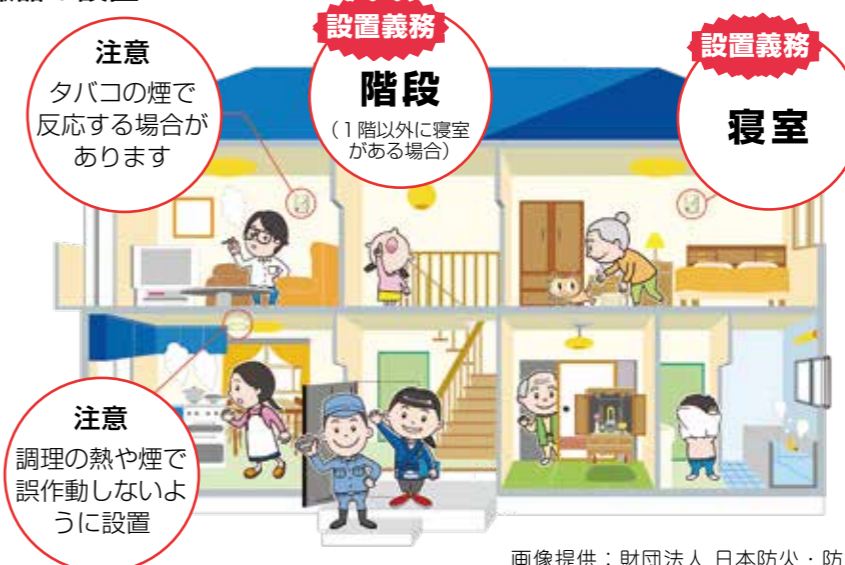

- •肌を露出しないよう、長袖、長ズボン、手袋などを着用する
- •服の上や肌の露出部分に防虫スプレーを噴霧する
- •草むらや地面に直接座らない。衣類を置かない
- •野山、草むらに入った後は、新しい服に着替える
- •できるだけ早くシャワーを浴び、マダニに咬まれていないか全身を観察する

咬まれたときの対処法

- •マダニに咬まれたときは、マダニをつぶさないように頭部をピンセットではさんでとるか、医療機関などで取ってもらいましょう
- •1週間程度は体調の変化に注意し、発熱などの症状が出た場合は医療機関を受診してください
- ▶詳しくは、熊野保健所（☎0598-89-6115）までお問い合わせください。

難聴地区解消対策のひとつとして

防災行政無線が電話で確認できます！！

町では、防災行政無線放送の難聴地区解消対策のひとつとして、自宅電話や携帯電話からフリーダイヤルにより、放送内容を確認できるシステム（音声応答装置）を導入しています。放送の内容が聞きづらい、わからないときは、フリーダイヤルで同じ放送を聞くことができます。

フリーダイヤル **☎0120-334-119**

▶詳しくは、役場総務課防災対策室（☎33-0335）までお問い合わせください。

どなたでもスポーツを楽しめる社会に向けて

スポーツ大会の開催費、参加費などを補助

町教育委員会では、スポーツの振興を図るため、次のとおり、県大会などへの参加費、または、スポーツ大会を開催するための費用などを補助しています。

◆大会参加費の補助

【補助対象】

各種スポーツ大会で優秀な成績を収め出場する県大会以上の大会など

【対象者】町内に住所がある選手、監督、指導者または町内団体で大会などに登録できるもの。スポーツ少年団においては、町に登録されているもの。

【補助額】1人あたり上限2万円

【対象経費】交通費、宿泊費など

◆大会開催費の補助

【補助対象】

町体育協会、スポーツ少年団等が主催する大会。
※各団体年1回まで

【補助額】上限1万円

【対象経費】大会開催費など

▶詳しくは町教育委員会（☎33-0341）までお問い合わせください。

住宅用火災警報器の設置は法律で義務化されています

住宅用火災警報器の購入費用を補助

町では、火災の発生に備え、住宅用火災警報器の購入費を補助しています。ご家族の安全のためにも、必ず住宅用火災警報器を設置しましょう。

【補助額】※いずれも1世帯につき1回のみ。

① 一般世帯

…購入費用の半額を補助（上限 5,000 円）

② 65 歳以上のみの世帯

…購入費用の全額を補助（上限 5,000 円）

【募集件数】50 件程度（先着順）

※購入前に、一度、当年度の募集件数を超過していないかお問い合わせください。

【申込方法】

住宅用火災警報器の領収書および印鑑をご持参のうえ、下記窓口にて申請してください。

▶詳しくは、役場総務課防災対策室（☎33-0335）までお問い合わせください。

火災警報器の設置

画像提供：財団法人 日本防火・防災協会