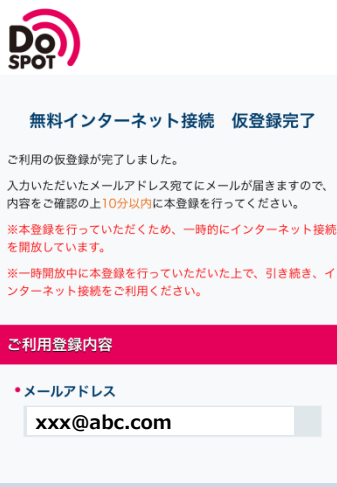

⑤メールアドレス、国籍、性別、年代、目的を記入し、各種同意にチェックし、「登録」をタップします

⑥⑤で登録したメールアドレスの仮登録が完了します ※仮登録から10分以内に本登録を実施して下さい

⑦仮登録したメールアドレスに本登録メールが受信されます 下記URLをクリックします

⑧インターネットへの接続が完了しました

⑨紀宝町様のHPへ接続されます