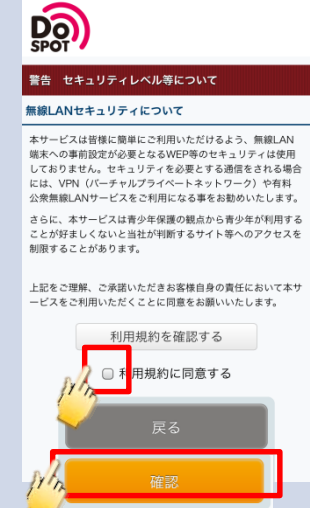

⑤メールアドレス、国籍、性別、年代、目的を記入し、各種同意にチェックし、「登録」をタップします

⑥⑤で登録したメールアドレスの仮登録が完了します ※仮登録から10分以内に本登録を実施して下さい

⑦仮登録したメールアドレスに本登録メールが受信されます 下記URLをクリックします

⑧インターネットへの接続が完了しました

⑨紀宝町様のHPへ接続されます

# Kiho\_Town\_Free\_Wi-Fi 接続ガイド (SNS認証方式)

① Wi-FiをONにし、  
ネットワーク一覧選択画面から  
「Kiho\_Town\_Free\_Wi-Fi」  
をタップします

② 自動的に「③」に画面が遷移します。  
※自動的に画面遷移しない場合は、「ブ  
ラウザ」アプリをタップし、ブラウザを更新  
します

③「インターネットに接続する」を  
タップします

④「SNSアカウントで登録する」を  
タップします  
※Twitter IDの場合

⑤「利用規約に同意する」に  
チェックし、「確認」をタップします

⑥ メールアドレスを入力します  
※Twitter IDの場合

⑦ パスワードを入力します  
※Twitter IDの場合

⑧ インターネットへの接続が  
完了しました

⑨ 紀宝町様のHPへ  
接続されます

wifi\_cloud\_stにアカウントの利用  
を許可しますか？