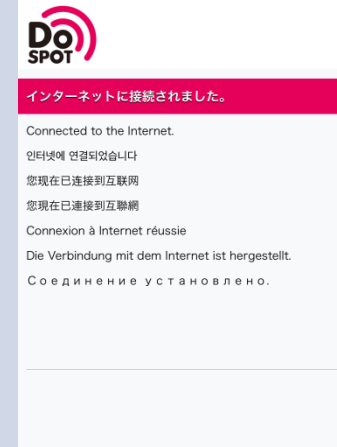

Kiho_Town_Free_Wi-Fi접속 순서 (메일 인증 방식)

① Wi-Fi를 ON로 해 네트워크 일람 선택 화면으로부터 "Kiho_Town_Free_Wi-Fi"를 탭합니다

② 자동적으로 ③에 화면이 변이합니다. 만약 화면이 변하지 않을 경우는, 브라우저를 탭 합니다.

③ "인터넷에 접속한다"를 탭합니다

④ "메일 주소에서 등록"를 탭합니다

⑤ 메일 주소, 국적, 성별, 년대(연대), 목적을 기입하고, 동의 체크

⑥⑤로 등록한 메일 주소의 임시 등록이 완료됩니다 ※임시 등록으로부터 10분 이내에 본 등록을 실시해 주세요

⑦임시 등록된 메일 주소에 본 등록 메일이 수신됩니다 하기 URL를 클릭합니다

⑧인터넷에의 접속이 완료했습니다

⑨기호초의 HP에 접속

Kiho_Town_Free_Wi-Fi 접속 순서 (SNS 인증 방식)

① Wi-Fi를 ON로 해 네트워크 일람 선택 화면으로부터 "Kiho_Town_Free_Wi-Fi"를 탭합니다