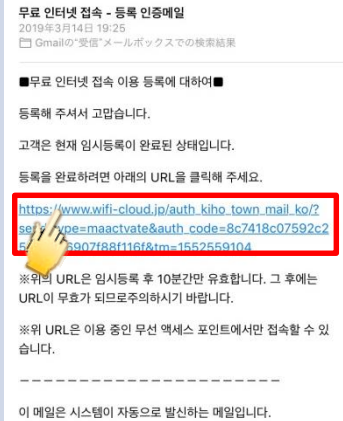

Kiho_Town_Free_Wi-Fi접속 순서 (메일 인증 방식)

① Wi-Fi를 ON로 해 네트워크 일람 선택 화면으로부터 "Kiho_Town_Free_Wi-Fi"를 탭합니다

② 자동적으로 ③에 화면이 변이합니다. 만약 화면이 변하지 않을 경우는, 브라우저를 탭 합니다.

③ "인터넷에 접속한다"를 탭합니다

④ "메일 주소에서 등록"를 탭합니다

⑤ 메일 주소, 국적, 성별, 년대(연대), 목적을 기입하고, 동의 체크

⑥⑤로 등록한 메일 주소의 임시 등록이 완료됩니다 ※임시 등록으로부터 10분 이내에 본 등록을 실시해 주세요

⑦임시 등록된 메일 주소에 본 등록 메일이 수신됩니다 하기 URL를 클릭합니다

⑧인터넷에의 접속이 완료했습니다

⑨기호초의 HP에 접속

Kiho_Town_Free_Wi-Fi 접속 순서 (SNS 인증 방식)

① Wi-Fi를 ON로 해 네트워크 일람 선택 화면으로부터 "Kiho_Town_Free_Wi-Fi"를 탭합니다