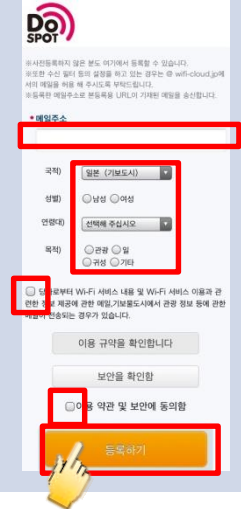

Kiho_Town_Free_Wi-Fi접속 순서 (메일 인증 방식)

① Wi-Fi를 ON로 해 네트워크 일람 선택 화면으로부터 "Kiho_Town_Free_Wi-Fi"를 탭합니다

② 자동적으로 ③에 화면이 변이합니다. 만약 화면이 변하지 않을 경우는, 브라우저를 탭 합니다.

③ "인터넷에 접속한다"를 탭합니다

④ "메일 주소에서 등록"를 탭합니다

⑤ 메일 주소, 국적, 성별, 년대(연대), 목적을 기입하고, 동의 체크

⑥⑤로 등록한 메일 주소의 임시 등록이 완료됩니다 ※임시 등록으로부터 10분 이내에 본 등록을 실시해 주세요

⑦임시 등록된 메일 주소에 본 등록 메일이 수신됩니다 하기 URL를 클릭합니다

⑧인터넷에의 접속이 완료했습니다

⑨기호초의 HP에 접속

Kiho_Town_Free_Wi-Fi 접속 순서 (SNS 인증 방식)

① Wi-Fi를 ON로 해 네트워크 일람 선택 화면으로부터 "Kiho_Town_Free_Wi-Fi"를 탭합니다

② 자동적으로 ③에 화면이 변이합니다. 만약 화면이 변하지 않을 경우는, 브라우저를 탭 합니다.

③ "인터넷에 접속한다"를 탭합니다

④ "SNS 어카운트로 등록한다"를 탭합니다
※Twitter ID의 경우

⑤ "이용 규약에 동의하"게 체크해, "확인"을 탭합니다

⑥ 메일 주소를 입력합니다
※Twitter ID의 경우

⑦ 패스워드를 입력합니다
※Twitter ID의 경우