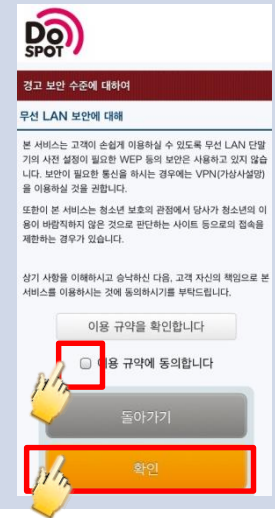

Kiho_Town_Free_Wi-Fi접속 순서 (메일 인증 방식)

① Wi-Fi를 ON로 해 네트워크 일람 선택 화면으로부터 "Kiho_Town_Free_Wi-Fi"를 탭합니다

② 자동적으로 ③에 화면이 변이합니다. 만약 화면이 변하지 않을 경우는, 브라우저를 탭 합니다.

③ "인터넷에 접속한다"를 탭합니다

④ "메일 주소에서 등록"를 탭합니다

⑤ 메일 주소, 국적, 성별, 년대(연대), 목적을 기입하고, 동의 체크

⑥⑤로 등록한 메일 주소의 임시 등록이 완료됩니다 ※임시 등록으로부터 10분 이내에 본 등록을 실시해 주세요

⑦임시 등록된 메일 주소에 본 등록 메일이 수신됩니다 하기 URL를 클릭합니다

⑧인터넷에의 접속이 완료했습니다

⑨기호초의 HP에 접속

Kiho_Town_Free_Wi-Fi 접속 순서 (SNS 인증 방식)

① Wi-Fi를 ON로 해 네트워크 일람 선택 화면으로부터 "Kiho_Town_Free_Wi-Fi"를 탭합니다

② 자동적으로 ③에 화면이 변이합니다. 만약 화면이 변하지 않을 경우는, 브라우저를 탭 합니다.

③ "인터넷에 접속한다"를 탭합니다

④ "SNS 어카운트로 등록한다"를 탭합니다
※Twitter ID의 경우

⑤ "이용 규약에 동의하"게 체크해, "확인"을 탭합니다

⑥ 메일 주소를 입력합니다
※Twitter ID의 경우

⑦ 패스워드를 입력합니다
※Twitter ID의 경우