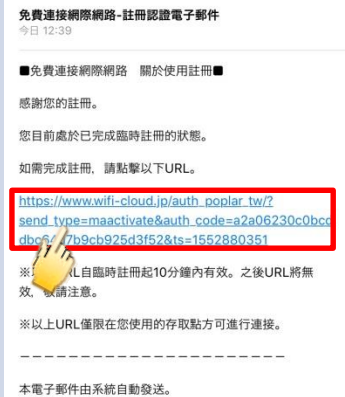

Kiho_Town_Free_Wi-Fi次序 (郵件認證方式)

①把Wi-Fi換成ON, 從網路一覽選擇畫面 "Kiho_Town_Free_Wi-Fi" 輕觸

②自動地為③畫面變遷。如果畫面不變遷的情況，絲維瀏覽程式做。

③"連接在到網際網路"輕觸

④"在郵件地址登記"輕觸

⑤ 郵件地址, 國籍, 性別, 年代, 寫目的, 檢查同意

⑥⑤登記的郵件地址的臨時登記完成
※請從臨時登記10分以內實施本登錄

⑦臨時點擊本登錄郵件被在登記的郵件地址接收的下列URL

⑧對網際網路的连接完成了

⑨為紀寶町のHP连接

Kiho_Town_Free_Wi-Fi次序 (SNS認證方式)

①把Wi-Fi換成ON,
從網路一覽選擇畫面
"Kiho_Town_Free_Wi-Fi"
輕觸

②自動地為③畫面變遷。
如果畫面不變遷的情況，絲維瀏覽器
程式做。

③"連接在到網際網路"輕觸

④"登記在SNS帳號"輕觸
※在Twitter I D的情況下

⑤"同意在利用規章"檢查, "確認,"
輕觸

④"登記在SNS帳號"輕觸
※在Twitter I D的情況下

⑤"同意在利用規章"檢查, "確認,"
輕觸

⑨對網際網路的连接完成了

⑩為紀實町的HP连接