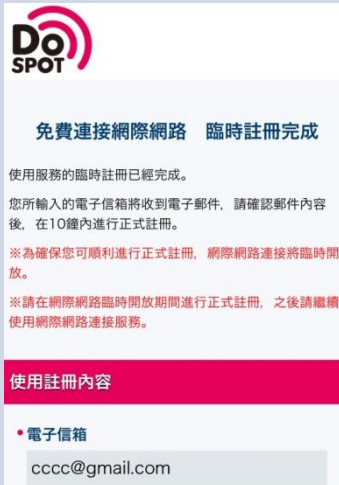

Kiho_Town_Free_Wi-Fi次序 (郵件認證方式)

①把Wi-Fi換成ON, 從網路一覽選擇畫面 "Kiho_Town_Free_Wi-Fi" 輕觸

②自動地為③畫面變遷。如果畫面不變遷的情況，絲維瀏覽程式做。

③"連接在到網際網路"輕觸

④"在郵件地址登記"輕觸

⑤ 郵件地址, 國籍, 性別, 年代, 寫目的, 檢查同意

⑥⑤登記的郵件地址的臨時登記完成
※請從臨時登記10分以內實施本登錄

⑦臨時點擊本登錄郵件被在登記的郵件地址接收的下列URL

⑧對網際網路的连接完成了

⑨為紀寶町のHP连接

Kiho_Town_Free_Wi-Fi次序 (SNS認證方式)

①把Wi-Fi換成ON,
從網路一覽選擇畫面
"Kiho_Town_Free_Wi-Fi"
輕觸

②自動地為③畫面變遷。
如果畫面不變遷的情況，絲維瀏覽器
程式做。

③"連接在到網際網路"輕觸

④"登記在SNS帳號"輕觸
※在Twitter I D的情況下

⑤"同意在利用規章"檢查, "確認,"
輕觸