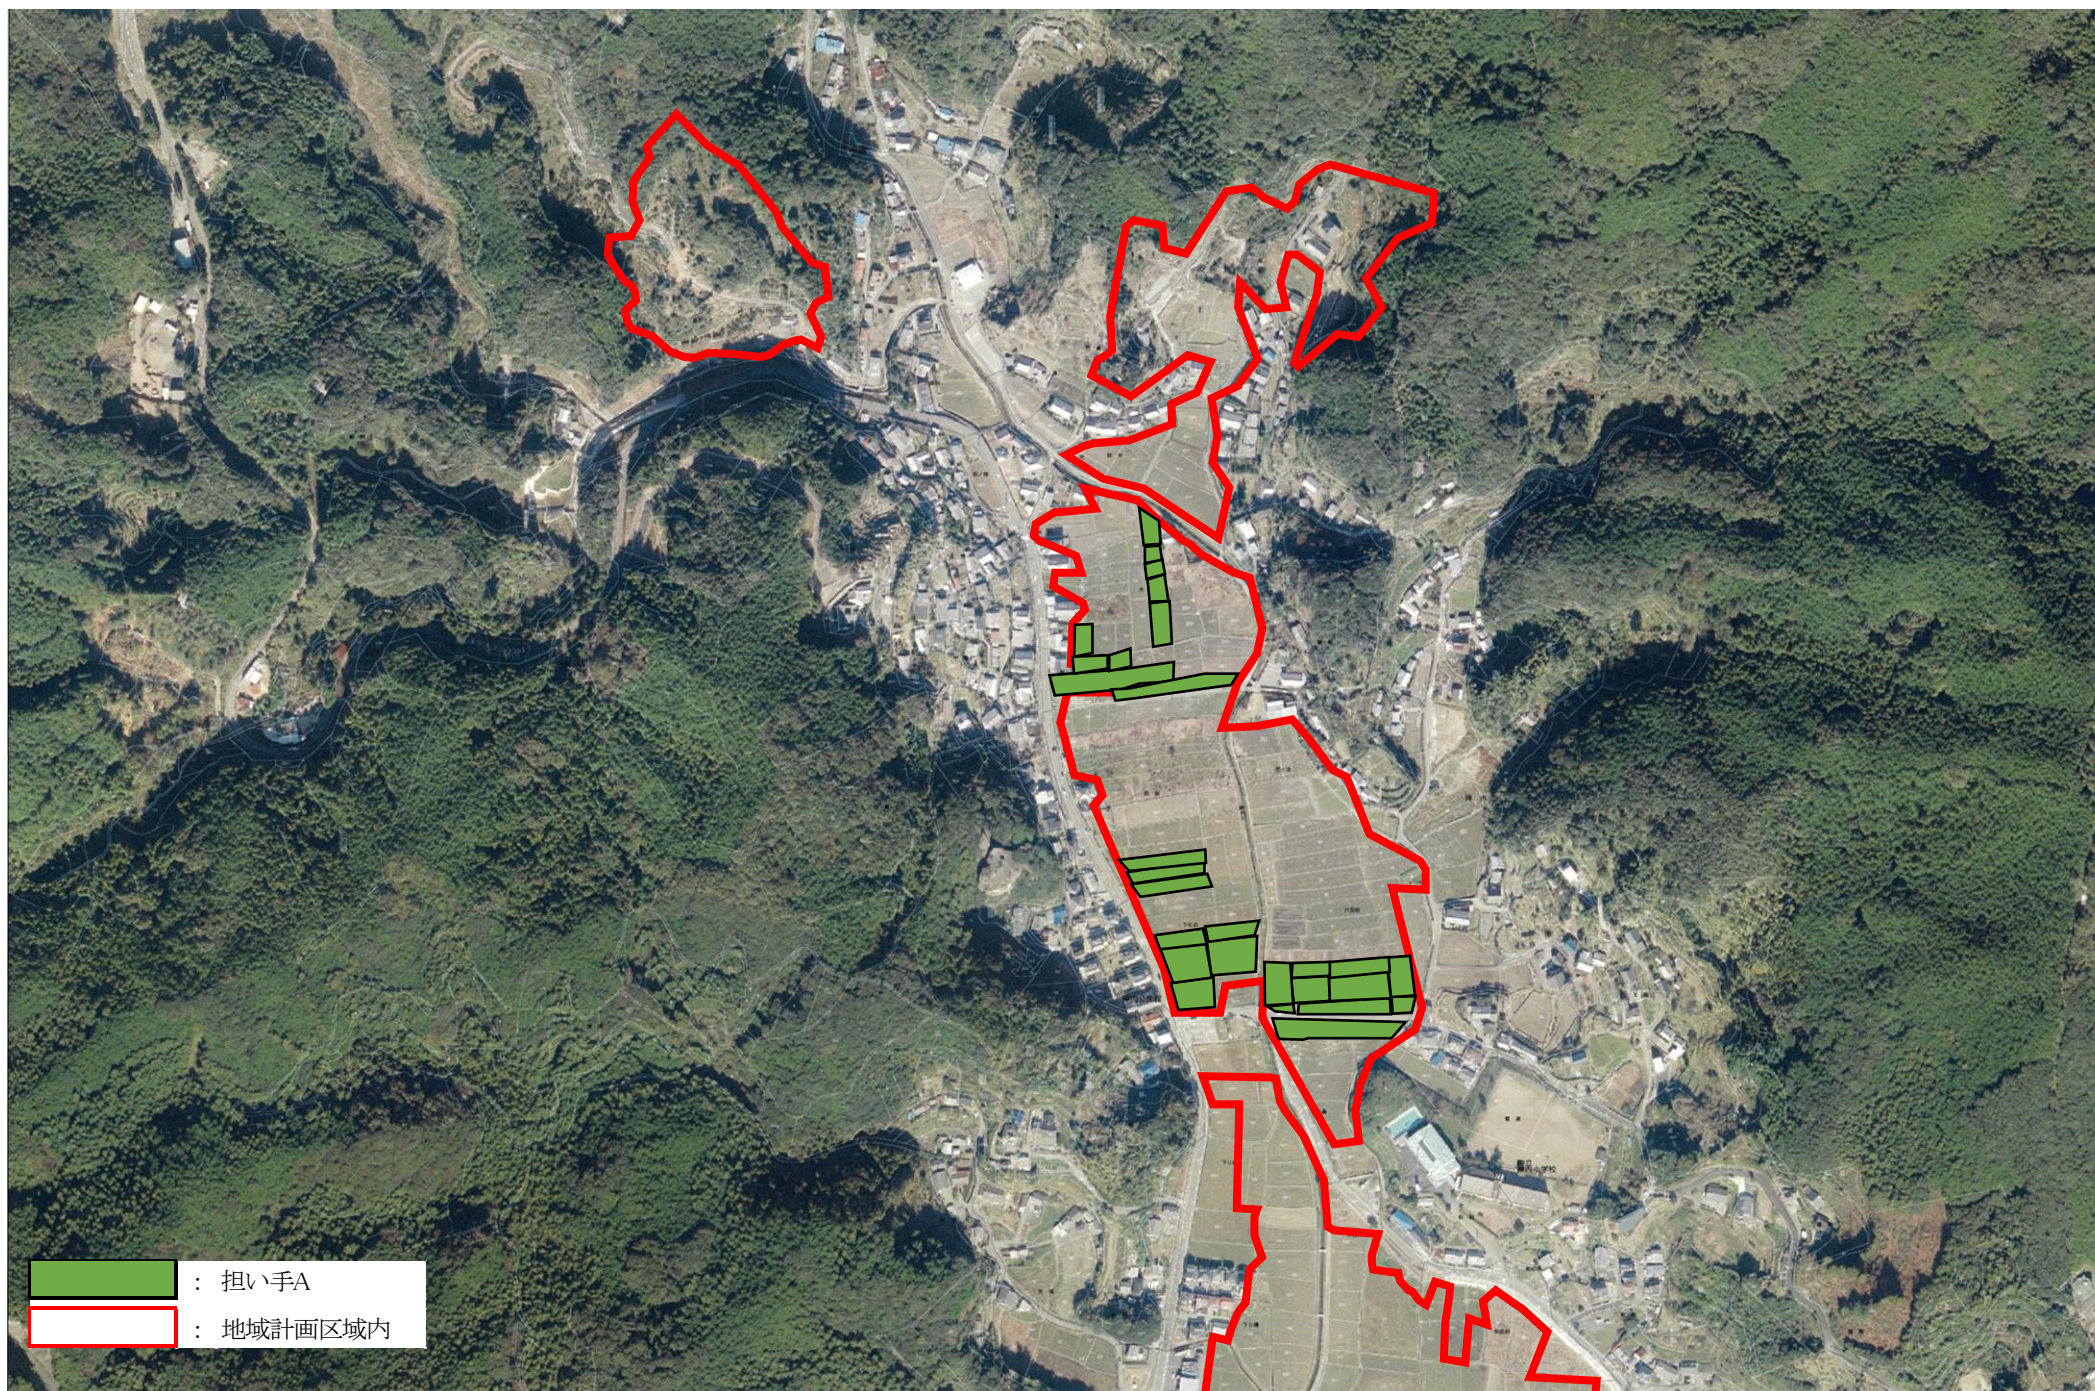

神内地区 目標地図

-  : 担い手A
-  : 地域計画区域内